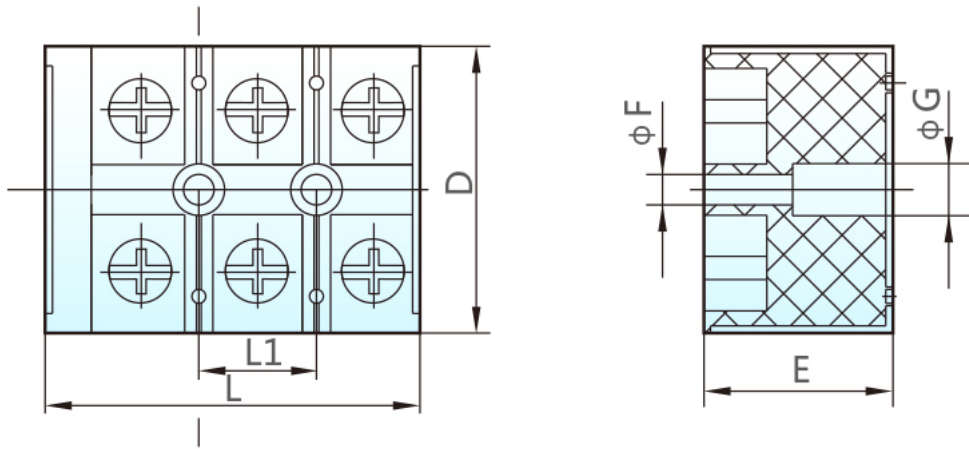

TB系列尺寸

单位:mm

产品 型号	额定 电流	组数	外形尺寸						接线 螺丝	安装 方式
			L	L1	D	E	F	G		
TB-1503	15A	3	45.5	35	22.2	18	4.2	7	M3	螺 丝 固 定
TB-1504	15A	4	54.3	44	22.2	18	4.2	7	M3	
TB-1506	15A	6	72.5	62	22.2	18	4.2	7	M3	
TB-1510	15A	10	107.5	97	22.2	18	4.2	7	M3	
TB-1512	15A	12	126.2	115	22.2	18	4.2	7	M3	
TB-2503	25A	3	55.5	44.6	30.5	20	4.2	7	M4	
TB-2504	25A	4	67.5	56.5	30.5	20	4.2	7	M4	
TB-2506	25A	6	92	81	30.5	20	4.2	7	M4	
TB-2512	25A	12	163.8	152.6	30.5	20	4.2	7	M4	
TB-4503	45A	3	70.5	59.2	38	24	5	7.2	M5	
TB-4504	45A	4	86	75.6	38	24	5	7.2	M5	
TB-4505	45A	5	103	92.5	38	24	5	7.2	M5	
TB-4506	45A	6	119.5	109	38	24	5	7.2	M5	
TB-4512	45A	12	220.5	209.5	38	24	5	7.2	M5	
TB-6003	60A	3	75	63	38	30.5	5	7.2	M6	
TB-6004	60A	4	93	81	38	30.5	5	7.2	M6	
TB-10003	100A	3	86.5	75	43.5	34.5	5	7.2	M6	
TB-10004	100A	4	108.5	97	43.5	34.5	5	7.2	M6	

TC系列尺寸

单位:mm

三组外形及安装尺寸

TC接线端子

四组外形及安装尺寸

TC接线端子

产品型号	额定电流	组数	外形尺寸						接线螺丝
			L	L1	D	E	F	G	
TC-603	60A	3	86	28.5	43	38	5.2	9.6	M6
TC-604	60A	4	114.5	28.5	43	38	5.2	9.6	M6
TC-1003	100A	3	103	34	55	42	5.2	9.6	M6
TC-1004	100A	4	136	34	55	42	5.2	9.6	M6
TC-1503	150A	3	115.3	38.5	66	46	6.3	11	M8
TC-1504	150A	4	153.5	38.5	66	46	6.3	11	M8
TC-2003	200A	3	132	44	72	51	7.9	11.2	M8
TC-2004	200A	4	176.5	44	72	51	7.9	11.2	M8
TC-3003	300A	3	165.5	55	90	58	7.9	11.2	M10
TC-3004	300A	4	219.5	55	90	58	7.9	11.2	M10
TC-4003	400A	3	165.5	55	90	60	7.9	11.2	M10
TC-4004	400A	4	219.5	55	90	60	7.9	11.2	M10
TC-6003	600A	3	206.5	68.5	100.5	80	8.5	12	M12
TC-6004	600A	4	275.5	68.5	100.5	80	8.5	12	M12

TD系列尺寸

产品型号	外形尺寸			安装轨型式
	B	C	H	
TD-15	30	8.1	20	C
TD-20	39	11.7	28.7	C
TD-30	43	14.3	34	C
TD-60	52	18.2	42	C

CHNT

Derived from manual
measurements or instructions

1.st ♥
真材实料，拒绝偷工减料

2.nd ♥
做工细致 货真价实

3.rd ♥
安全用电 寿命更长