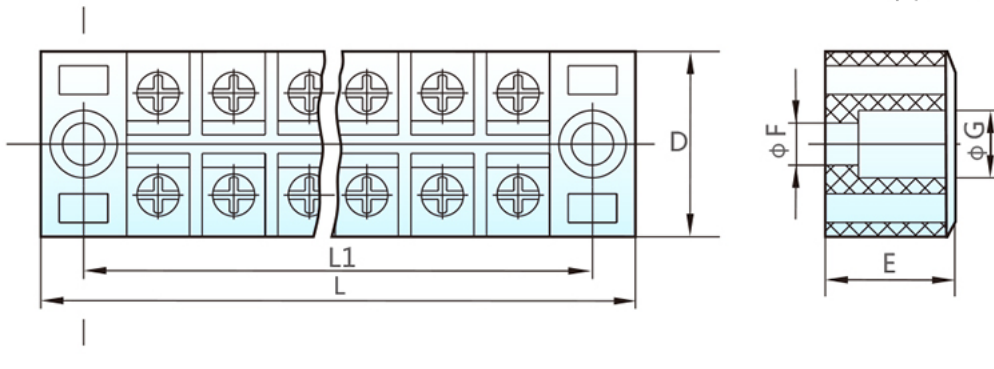

TB-2512

TB-4512

2 外形及安装尺寸

序号	产品型号	额定 电流	组数	外形尺寸(mm)						安装方式	接线螺丝
				L	L1	D	E	F	G		
1	TB-1503	15A	3	45.5	35	22.2	18	4.2	7	螺钉固定	M3
2	TB-1504	15A	4	54.3	44	22.2	18	4.2	7	螺钉固定	M3
3	TB-1506	15A	6	72.5	62	22.2	18	4.2	7	螺钉固定	M3
4	TB-1510	15A	10	107.5	97	22.2	18	4.2	7	螺钉固定	M3
5	TB-1512	15A	12	126.2	115	22.2	18	4.2	7	螺钉固定	M3
6	TB-2503	25A	3	55.5	44.6	30.5	20	4.2	7	螺钉固定	M4
7	TB-2504	25A	4	67.5	56.5	30.5	20	4.2	7	螺钉固定	M4
8	TB-2506	25A	6	92	81	30.5	20	4.2	7	螺钉固定	M4
9	TB-2512	25A	12	163.8	152.6	30.5	20	4.2	7	螺钉固定	M4
10	TB-4503	45A	3	70.5	59.2	38	24	5	7.2	螺钉固定	M5
11	TB-4504	45A	4	86	75.6	38	24	5	7.2	螺钉固定	M5
12	TB-4505	45A	5	103	92.5	38	24	5	7.2	螺钉固定	M5
13	TB-4506	45A	6	119.5	109	38	24	5	7.2	螺钉固定	M5
14	TB-4512	45A	12	220.5	209.5	38	24	5	7.2	螺钉固定	M5
15	TB-6003	60A	3	75	63	38	30.5	5	7.2	螺钉固定	M6
16	TB-6004	60A	4	93	81	38	30.5	5	7.2	螺钉固定	M6
17	TB-10003	100A	3	86.5	75	43.5	34.5	5	7.2	螺钉固定	M6
18	TB-10004	100A	4	108.5	97	43.5	34.5	5	7.2	螺钉固定	M6

TB系列尺寸

单位:mm

产品 型号	额定 电流	组数	外形尺寸						接线 螺丝	安装 方式
			L	L1	D	E	F	G		
TB-1503	15A	3	45.5	35	22.2	18	4.2	7	M3	螺 丝 固 定
TB-1504	15A	4	54.3	44	22.2	18	4.2	7	M3	
TB-1506	15A	6	72.5	62	22.2	18	4.2	7	M3	
TB-1510	15A	10	107.5	97	22.2	18	4.2	7	M3	
TB-1512	15A	12	126.2	115	22.2	18	4.2	7	M3	
TB-2503	25A	3	55.5	44.6	30.5	20	4.2	7	M4	
TB-2504	25A	4	67.5	56.5	30.5	20	4.2	7	M4	
TB-2506	25A	6	92	81	30.5	20	4.2	7	M4	
TB-2512	25A	12	163.8	152.6	30.5	20	4.2	7	M4	
TB-4503	45A	3	70.5	59.2	38	24	5	7.2	M5	
TB-4504	45A	4	86	75.6	38	24	5	7.2	M5	
TB-4505	45A	5	103	92.5	38	24	5	7.2	M5	
TB-4506	45A	6	119.5	109	38	24	5	7.2	M5	
TB-4512	45A	12	220.5	209.5	38	24	5	7.2	M5	
TB-6003	60A	3	75	63	38	30.5	5	7.2	M6	
TB-6004	60A	4	93	81	38	30.5	5	7.2	M6	
TB-10003	100A	3	86.5	75	43.5	34.5	5	7.2	M6	
TB-10004	100A	4	108.5	97	43.5	34.5	5	7.2	M6	