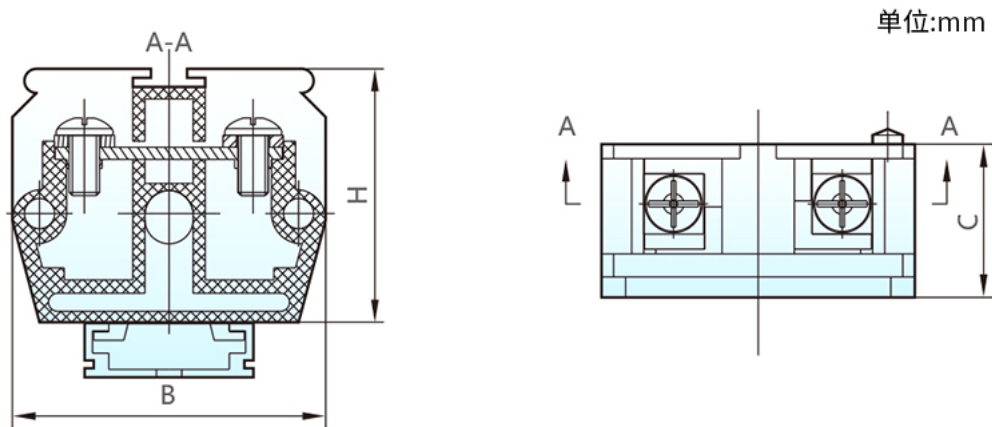

TB系列尺寸

单位:mm

产品 型号	额定 电流	组数	外形尺寸						接线 螺丝	安装 方式
			L	L1	D	E	F	G		
TB-1503	15A	3	45.5	35	22.2	18	4.2	7	M3	螺 丝 固 定
TB-1504	15A	4	54.3	44	22.2	18	4.2	7	M3	
TB-1506	15A	6	72.5	62	22.2	18	4.2	7	M3	
TB-1510	15A	10	107.5	97	22.2	18	4.2	7	M3	
TB-1512	15A	12	126.2	115	22.2	18	4.2	7	M3	
TB-2503	25A	3	55.5	44.6	30.5	20	4.2	7	M4	
TB-2504	25A	4	67.5	56.5	30.5	20	4.2	7	M4	
TB-2506	25A	6	92	81	30.5	20	4.2	7	M4	
TB-2512	25A	12	163.8	152.6	30.5	20	4.2	7	M4	
TB-4503	45A	3	70.5	59.2	38	24	5	7.2	M5	
TB-4504	45A	4	86	75.6	38	24	5	7.2	M5	
TB-4505	45A	5	103	92.5	38	24	5	7.2	M5	
TB-4506	45A	6	119.5	109	38	24	5	7.2	M5	
TB-4512	45A	12	220.5	209.5	38	24	5	7.2	M5	
TB-6003	60A	3	75	63	38	30.5	5	7.2	M6	
TB-6004	60A	4	93	81	38	30.5	5	7.2	M6	
TB-10003	100A	3	86.5	75	43.5	34.5	5	7.2	M6	
TB-10004	100A	4	108.5	97	43.5	34.5	5	7.2	M6	

TC系列尺寸

单位:mm

三组外形及安装尺寸

TC接线端子

四组外形及安装尺寸

TC接线端子

产品型号	额定电流	组数	外形尺寸						接线螺丝
			L	L1	D	E	F	G	
TC-603	60A	3	86	28.5	43	38	5.2	9.6	M6
TC-604	60A	4	114.5	28.5	43	38	5.2	9.6	M6
TC-1003	100A	3	103	34	55	42	5.2	9.6	M6
TC-1004	100A	4	136	34	55	42	5.2	9.6	M6
TC-1503	150A	3	115.3	38.5	66	46	6.3	11	M8
TC-1504	150A	4	153.5	38.5	66	46	6.3	11	M8
TC-2003	200A	3	132	44	72	51	7.9	11.2	M8
TC-2004	200A	4	176.5	44	72	51	7.9	11.2	M8
TC-3003	300A	3	165.5	55	90	58	7.9	11.2	M10
TC-3004	300A	4	219.5	55	90	58	7.9	11.2	M10
TC-4003	400A	3	165.5	55	90	60	7.9	11.2	M10
TC-4004	400A	4	219.5	55	90	60	7.9	11.2	M10
TC-6003	600A	3	206.5	68.5	100.5	80	8.5	12	M12
TC-6004	600A	4	275.5	68.5	100.5	80	8.5	12	M12

TD系列尺寸

产品型号	外形尺寸			安装轨型式
	B	C	H	
TD-15	30	8.1	20	C
TD-20	39	11.7	28.7	C
TD-30	43	14.3	34	C
TD-60	52	18.2	42	C

CHNT

Derived from manual
measurements or instructions

1.st ♥
真材实料，拒绝偷工减料

2.nd ♥
做工细致 货真价实

3.rd ♥
安全用电 寿命更长