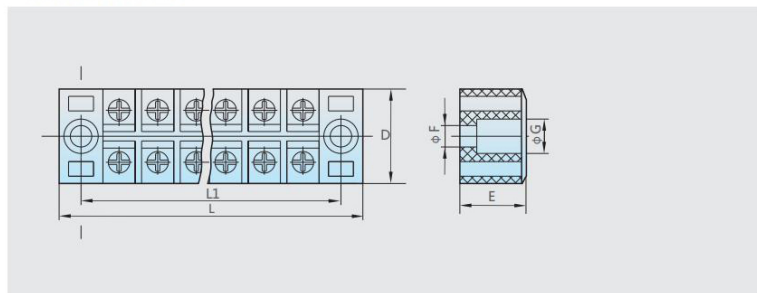

TB系列接线端子

TB系列接线端子

产品规格

TB 系列

1 适用范围

TB系列适用于交流50Hz或60Hz，额定电压至600V、额定电流至100A的电路中，作导线间的连接之用。本系列产品采用螺钉压接连接，导线端头需压接接线鼻后才能与接线端子连接。采用螺钉安装。

符合标准：GB/T 14048.7、IEC 60947-7-1。

TB-1512

TB-2512

TB-4512

2 外形及安装尺寸

序号	产品型号	额定 电流	组数	外形尺寸(mm)						安装方式	接线螺丝
				L	L1	D	E	F	G		
1	TB-1503	15A	3	45.5	35	22.2	18	4.2	7	螺钉固定	M3
2	TB-1504	15A	4	54.3	44	22.2	18	4.2	7	螺钉固定	M3
3	TB-1506	15A	6	72.5	62	22.2	18	4.2	7	螺钉固定	M3
4	TB-1510	15A	10	107.5	97	22.2	18	4.2	7	螺钉固定	M3
5	TB-1512	15A	12	126.2	115	22.2	18	4.2	7	螺钉固定	M3
6	TB-2503	25A	3	55.5	44.6	30.5	20	4.2	7	螺钉固定	M4
7	TB-2504	25A	4	67.5	56.5	30.5	20	4.2	7	螺钉固定	M4
8	TB-2506	25A	6	92	81	30.5	20	4.2	7	螺钉固定	M4
9	TB-2512	25A	12	163.8	152.6	30.5	20	4.2	7	螺钉固定	M4
10	TB-4503	45A	3	70.5	59.2	38	24	5	7.2	螺钉固定	M5
11	TB-4504	45A	4	86	75.6	38	24	5	7.2	螺钉固定	M5
12	TB-4505	45A	5	103	92.5	38	24	5	7.2	螺钉固定	M5
13	TB-4506	45A	6	119.5	109	38	24	5	7.2	螺钉固定	M5
14	TB-4512	45A	12	220.5	209.5	38	24	5	7.2	螺钉固定	M5
15	TB-6003	60A	3	75	63	38	30.5	5	7.2	螺钉固定	M6
16	TB-6004	60A	4	93	81	38	30.5	5	7.2	螺钉固定	M6
17	TB-10003	100A	3	86.5	75	43.5	34.5	5	7.2	螺钉固定	M6
18	TB-10004	100A	4	108.5	97	43.5	34.5	5	7.2	螺钉固定	M6

TC系列尺寸

单位:mm

三组外形及安装尺寸

TC接线端子

四组外形及安装尺寸

TC接线端子

产品型号	额定电流	组数	外形尺寸						接线螺丝
			L	L1	D	E	F	G	
TC-603	60A	3	86	28.5	43	38	5.2	9.6	M6
TC-604	60A	4	114.5	28.5	43	38	5.2	9.6	M6
TC-1003	100A	3	103	34	55	42	5.2	9.6	M6
TC-1004	100A	4	136	34	55	42	5.2	9.6	M6
TC-1503	150A	3	115.3	38.5	66	46	6.3	11	M8
TC-1504	150A	4	153.5	38.5	66	46	6.3	11	M8
TC-2003	200A	3	132	44	72	51	7.9	11.2	M8
TC-2004	200A	4	176.5	44	72	51	7.9	11.2	M8
TC-3003	300A	3	165.5	55	90	58	7.9	11.2	M10
TC-3004	300A	4	219.5	55	90	58	7.9	11.2	M10
TC-4003	400A	3	165.5	55	90	60	7.9	11.2	M10
TC-4004	400A	4	219.5	55	90	60	7.9	11.2	M10
TC-6003	600A	3	206.5	68.5	100.5	80	8.5	12	M12
TC-6004	600A	4	275.5	68.5	100.5	80	8.5	12	M12