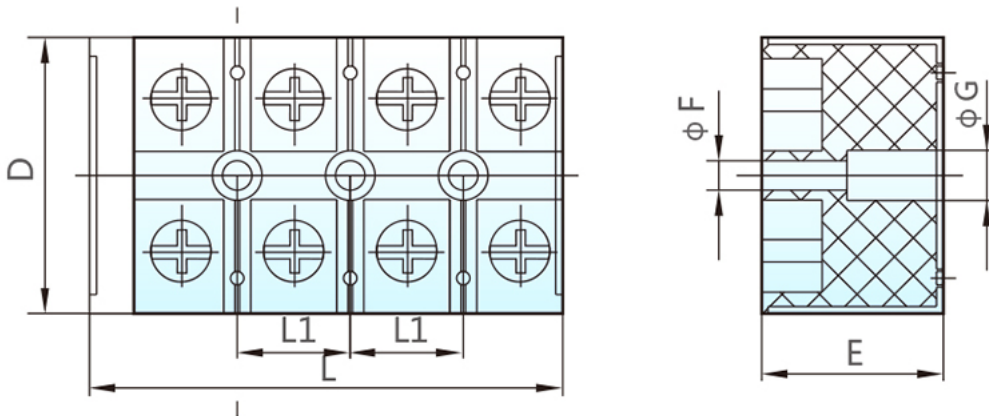

TB系列尺寸

单位:mm

产品 型号	额定 电流	组数	外形尺寸						接线 螺丝	安装 方式
			L	L1	D	E	F	G		
TB-1503	15A	3	45.5	35	22.2	18	4.2	7	M3	螺 丝 固 定
TB-1504	15A	4	54.3	44	22.2	18	4.2	7	M3	
TB-1506	15A	6	72.5	62	22.2	18	4.2	7	M3	
TB-1510	15A	10	107.5	97	22.2	18	4.2	7	M3	
TB-1512	15A	12	126.2	115	22.2	18	4.2	7	M3	
TB-2503	25A	3	55.5	44.6	30.5	20	4.2	7	M4	
TB-2504	25A	4	67.5	56.5	30.5	20	4.2	7	M4	
TB-2506	25A	6	92	81	30.5	20	4.2	7	M4	
TB-2512	25A	12	163.8	152.6	30.5	20	4.2	7	M4	
TB-4503	45A	3	70.5	59.2	38	24	5	7.2	M5	
TB-4504	45A	4	86	75.6	38	24	5	7.2	M5	
TB-4505	45A	5	103	92.5	38	24	5	7.2	M5	
TB-4506	45A	6	119.5	109	38	24	5	7.2	M5	
TB-4512	45A	12	220.5	209.5	38	24	5	7.2	M5	
TB-6003	60A	3	75	63	38	30.5	5	7.2	M6	
TB-6004	60A	4	93	81	38	30.5	5	7.2	M6	
TB-10003	100A	3	86.5	75	43.5	34.5	5	7.2	M6	
TB-10004	100A	4	108.5	97	43.5	34.5	5	7.2	M6	

TC系列尺寸

单位:mm

三组外形及安装尺寸

TC接线端子

四组外形及安装尺寸

TC接线端子

产品型号	额定电流	组数	外形尺寸						接线螺丝
			L	L1	D	E	F	G	
TC-603	60A	3	86	28.5	43	38	5.2	9.6	M6
TC-604	60A	4	114.5	28.5	43	38	5.2	9.6	M6
TC-1003	100A	3	103	34	55	42	5.2	9.6	M6
TC-1004	100A	4	136	34	55	42	5.2	9.6	M6
TC-1503	150A	3	115.3	38.5	66	46	6.3	11	M8
TC-1504	150A	4	153.5	38.5	66	46	6.3	11	M8
TC-2003	200A	3	132	44	72	51	7.9	11.2	M8
TC-2004	200A	4	176.5	44	72	51	7.9	11.2	M8
TC-3003	300A	3	165.5	55	90	58	7.9	11.2	M10
TC-3004	300A	4	219.5	55	90	58	7.9	11.2	M10
TC-4003	400A	3	165.5	55	90	60	7.9	11.2	M10
TC-4004	400A	4	219.5	55	90	60	7.9	11.2	M10
TC-6003	600A	3	206.5	68.5	100.5	80	8.5	12	M12
TC-6004	600A	4	275.5	68.5	100.5	80	8.5	12	M12

TD系列尺寸

产品型号	外形尺寸			安装轨型式
	B	C	H	
TD-15	30	8.1	20	C
TD-20	39	11.7	28.7	C
TD-30	43	14.3	34	C
TD-60	52	18.2	42	C

CHNT

Derived from manual
measurements or instructions

1.st ♥
真材实料，拒绝偷工减料

2.nd ♥
做工细致 货真价实

3.rd ♥
安全用电 寿命更长