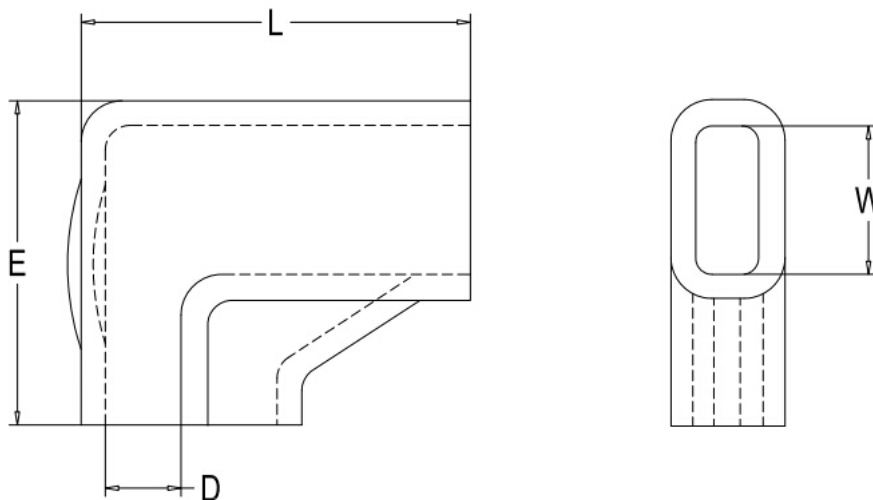

电线护套、电器护套、汽车护套、摩托
 头盔；它具有使用方便、色彩鲜艳、金属

产品规格

型号 Item No.	尺寸 Dimension				包装 Packing
	E	L	D	W	
18730旗型PVC护套	13.2	15.5	3.0	6.2	2000PCS
25040旗型PVC护套	16.0	16.5	4.0	8.0	

图片介绍