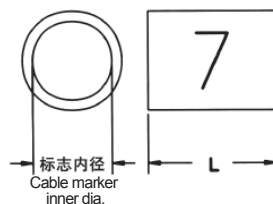

O型胶管标志表面细腻不反光,字体保证位於胶管正中央,每个胶管长度一律10mm长.

材质:进口软质PVC(白色),防止油性及其他物质侵蚀,韧性及透光性高,不易老化.

用法:使用时将每个切离处轻轻剥下即可配线,连续式的O型胶管配线标志,乃是呈条状的胶管标志,每粒胶管标志间皆相连续不断,仅部份切离,使用时将每粒胶管标志在切离的部份轻轻剥下即可使用.

O unglisten, lubricity outside, keep letters in the middle of tube, length 10mm/pcs.
Material: soft PVC(white), oil resistant

订购型号例:OM-3.2(0), 指数字 "0" 号标识
Order part no. like: OM-3.2(0), number "0" is marker

型号 ItemNo.	适用电线 SuitableWire		长度 Length (mm)	号码种类 Std. Markings	包装 Packing
	电线称呼 Cable named mm²	胶管内径 Tube's inner dia. mm			
OM-2.0	0.3	2.0	10	0,1,2,3.....100 A,B,C.....Z +,-,空白Blank	每包 Pcs/Roll 100Pcs
OM-2.5	0.5	2.5			
OM-3.0	0.75	3.0			
OM-3.2	1.25	3.2			
OM-3.6	2.0	3.6			
OM-4.2	3.5	4.2			
OM-5.1	5.5	5.1			
OM-6.2	8	6.2			
OM-8.0	14	8.0			
OM-9.1	22	9.1			

特殊标志接受定制 Special cable marker can be designed and produced