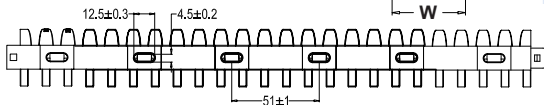

RCCN 日成FD型拨开式线槽 Flexible Wiring Duct

单位/Unit:mm

型号 Item No.				宽 x 高 High x Width W x H	电线容量 以2.0平方计算 Wire capability/2.0sq	标准长度 Standard Length
灰色Gray RAL7030	白色White RAL9016	蓝色Blue RAL5015	黑色Black RAL9005			
标准型						
FD-20G	FD-20W	FD-20E	FD-20B	15x25	5~12pcs	50CM
FD-30G	FD-30W	FD-30E	FD-30B	25x25	10~25pcs	50CM
FD-40G	-	-	-	38x35	15~35pcs	50CM
阻燃型						
FD-20GV0	FD-20WV0	FD-20EV0	FD-20BV0	15x25	5~12pcs	50CM
FD-30GV0	FD-30WV0	FD-30EV0	FD-30BV0	25x25	10~25pcs	50CM
3M承重型						
FD-20G/3M	FD-20W/3M	FD-20E/3M	FD-20B/3M	15x25	5~12pcs	50CM
FD-30G/3M	FD-30W/3M	FD-30E/3M	FD-30B/3M	25x25	10~25pcs	50CM
3M承重阻燃型						
FD-20GV0/3M	FD-20WV0/3M	FD-20EV0/3M	FD-20BV0/3M	15x25	5~12pcs	50CM
FD-30GV0/3M	FD-30WV0/3M	FD-30EV0/3M	FD-30BV0/3M	25x25	10~25pcs	50CM

材质:UL尼龙66 94V-2制成,另备94V0阻燃型,附背胶
特点:线槽左右两侧设有连接点可延长

RCCN 日成RD圆形地板配线槽 Round Wiring Duct

耐踩型 Resistant tread pattern

产品材质:采用硬质PVC料制成,环保无污染,不含铅等有毒物

产品认证:欧洲CE ROHS

防火等级:UL94V-0,低烟微卤,良好自熄灭性,绝缘性特佳

产品构造:由槽底及槽盖组成,槽底配附双面胶

长度说明:默认出货为1M,如需2M需订购时说明.定制其它颜色有起订要求.

*Backed with high quality double sided tape for permanent fixture.

*Good for loor wiring to facilitate trolley pass and to avoid tripping, especially in public places, like shopping malls, hospitals, and stations.

单位/Unit:mm

型号 Item No.				外宽 Outside width W2	内宽 Inside width W1	高度 Height H	内高 Inside height H2	长度 Length
灰色/Gray	米黄色/Beige	白色/White	黑色/Black					
RD-20	RD-20Y	RD-20W	RD-20B	20	8	6	4	1米或2米 1M or 2M
RD-30	RD-30Y	RD-30W	RD-30B	30	11	8	6.5	
RD-40	RD-40Y	RD-40W	RD-40B	40	12	11	8	Including turning and lids 含槽底槽盖
* RD-50	* RD-50Y	* RD-50W	* RD-50B	50	20	12.5	8.8	
* RD-70	* RD-70Y	* RD-70W	* RD-70B	70	20	16.5	12.7	
* RD-80	* RD-80Y	* RD-80W	* RD-80B	80	20	16.5	12.7	
RD-90	RD-90Y	RD-90W	RD-90B	90	25	19	15	
RD-120	RD-120Y	RD-120W	RD-120B	120	30	25	21	