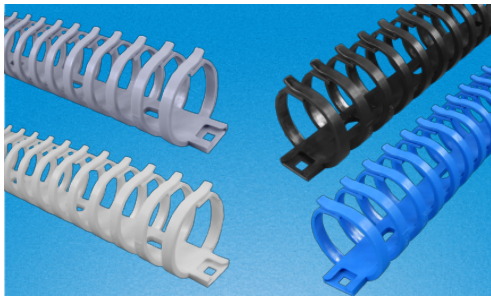

RCCN 日成FD型拨开式线槽 Flexible Wiring Duct

单位/Unit:mm

型号 Item No.				宽 x 高 High x Width W x H	电线容量 以2.0平方计算 Wire capability/2.0sq	标准长度 Standard Length
灰色Gray RAL7030	白色White RAL9016	蓝色Blue RAL5015	黑色Black RAL9005			
标准型						
FD-20G	FD-20W	FD-20E	FD-20B	15x25	5~12pcs	50CM
FD-30G	FD-30W	FD-30E	FD-30B	25x25	10~25pcs	50CM
FD-40G	-	-	-	38x35	15~35pcs	50CM
阻燃型						
FD-20GV0	FD-20WV0	FD-20EV0	FD-20BV0	15x25	5~12pcs	50CM
FD-30GV0	FD-30WV0	FD-30EV0	FD-30BV0	25x25	10~25pcs	50CM
3M承重型						
FD-20G/3M	FD-20W/3M	FD-20E/3M	FD-20B/3M	15x25	5~12pcs	50CM
FD-30G/3M	FD-30W/3M	FD-30E/3M	FD-30B/3M	25x25	10~25pcs	50CM
3M承重阻燃型						
FD-20GV0/3M	FD-20WV0/3M	FD-20EV0/3M	FD-20BV0/3M	15x25	5~12pcs	50CM
FD-30GV0/3M	FD-30WV0/3M	FD-30EV0/3M	FD-30BV0/3M	25x25	10~25pcs	50CM

材质:UL尼龙66 94V-2制成,另备94V0阻燃型,附背胶
特点:线槽左右两侧设有连接点可延长

RCCN 日成RD圆形地板配线槽 Round Wiring Duct

耐踩型 Resistant tread pattern

产品材质:采用硬质PVC料制成,环保无污染,不含铅等有毒物

产品认证:欧洲CE ROHS

防火等级:UL94V-0,低烟微卤,良好自熄灭性,绝缘性特佳

产品构造:由槽底及槽盖组成,槽底配附双面胶

颜色种类:灰色,米黄色,白色,黑色.

工作温度:-40°C持续高温至85°C.

使用方法:将地板擦拭干净后,再将底槽双面胶撕开,黏贴固定於地板上,随后装入电线,盖上槽盖即可

- 产品特性:
1. 圆弧槽盖造型设计,具美观及抗重压之功能,不绊倒人及更易于搬运车通过.
 2. 配线槽85°C内不易断裂,变形,变色,装配省时便利
 3. 组合容易、拆卸简单、易于配线。
 4. 密封式无出线孔,能防尘、防鼠,适用于工程施工及建厂之导线或配明线用。

长度说明:默认出货为1M,如需2M需订购时说明.定制其它颜色有起订要求.

*Backed with high quality double sided tape for permanent fixture.

*Good for loor wiring to facilitate trolley pass and to avoid tripping, especially in public places, like shopping malls, hospitals, and stations.