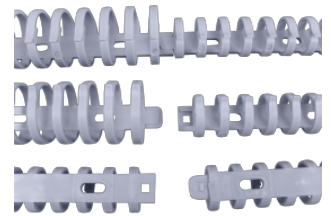

RCCN 日成FD型拨开式线槽 Flexible Wiring Duct

单位/Unit:mm

型号 Item No.				宽 x 高 High x Width W x H	电线容量 以2.0平方计算 Wire capability/2.0sq	标准长度 Standard Length
灰色Gray RAL7030	白色White RAL9016	蓝色Blue RAL5015	黑色Black RAL9005			
标准型						
FD-20G	FD-20W	FD-20E	FD-20B	15x25	5~12pcs	50CM
FD-30G	FD-30W	FD-30E	FD-30B	25x25	10~25pcs	50CM
FD-40G	-	-	-	38x35	15~35pcs	50CM
阻燃型						
FD-20GV0	FD-20WV0	FD-20EV0	FD-20BV0	15x25	5~12pcs	50CM
FD-30GV0	FD-30WV0	FD-30EV0	FD-30BV0	25x25	10~25pcs	50CM
3M承重型						
FD-20G/3M	FD-20W/3M	FD-20E/3M	FD-20B/3M	15x25	5~12pcs	50CM
FD-30G/3M	FD-30W/3M	FD-30E/3M	FD-30B/3M	25x25	10~25pcs	50CM
3M承重阻燃型						
FD-20GV0/3M	FD-20WV0/3M	FD-20EV0/3M	FD-20BV0/3M	15x25	5~12pcs	50CM
FD-30GV0/3M	FD-30WV0/3M	FD-30EV0/3M	FD-30BV0/3M	25x25	10~25pcs	50CM

材质:UL尼龙66 94V-2制成,另备94V0阻燃型,附背胶
特点:线槽左右两侧设有连接点可延长

RCCN 日成RD圆形地板配线槽 Round Wiring Duct

耐踩型 Resistant tread pattern

产品材质:采用硬质PVC料制成,环保无污染,不含铅等有毒物

产品认证:欧洲CE ROHS

防火等级:UL94V-0,低烟微卤,良好自熄灭性,绝缘性特佳

产品构造:由槽底及槽盖组成,槽底配附双面胶

颜色种类:灰色,米黄色,白色,黑色.

工作温度:-40°C持续高温至85°C.

使用方法:将地板擦拭干净后,再将底槽双面胶撕开,黏贴固定於地板上,随后装入电线,盖上槽盖即可

- 产品特性:
1. 圆弧槽盖造型设计,具美观及抗重压之功能,不绊倒人及更易于搬运车通过.
 2. 配线槽85°C内不易断裂,变形,变色,装配省时便利
 3. 组合容易、拆卸简单、易于配线。
 4. 密封式无出线孔,能防尘、防鼠,适用于工程施工及建厂之导线或配明线用。

长度说明:默认出货为1M,如需2M需订购时说明.定制其它颜色有起订要求.

*Backed with high quality double sided tape for permanent fixture.

*Good for loor wiring to facilitate trolley pass and to avoid tripping, especially in public places, like shopping malls, hospitals, and stations.