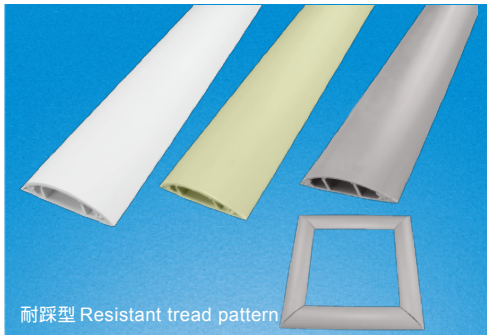

RCCN 日成FD型拨开式线槽 Flexible Wiring Duct

单位/Unit:mm

型号 Item No.				宽 x 高 High x Width W x H	电线容量 以2.0平方计算 Wire capability/2.0sq	标准长度 Standard Length
灰色Gray RAL7030	白色White RAL9016	蓝色Blue RAL5015	黑色Black RAL9005			
标准型						
FD-20G	FD-20W	FD-20E	FD-20B	15x25	5~12pcs	50CM
FD-30G	FD-30W	FD-30E	FD-30B	25x25	10~25pcs	50CM
FD-40G	-	-	-	38x35	15~35pcs	50CM
阻燃型						
FD-20GV0	FD-20WV0	FD-20EV0	FD-20BV0	15x25	5~12pcs	50CM
FD-30GV0	FD-30WV0	FD-30EV0	FD-30BV0	25x25	10~25pcs	50CM
3M承重型						
FD-20G/3M	FD-20W/3M	FD-20E/3M	FD-20B/3M	15x25	5~12pcs	50CM
FD-30G/3M	FD-30W/3M	FD-30E/3M	FD-30B/3M	25x25	10~25pcs	50CM
3M承重阻燃型						
FD-20GV0/3M	FD-20WV0/3M	FD-20EV0/3M	FD-20BV0/3M	15x25	5~12pcs	50CM
FD-30GV0/3M	FD-30WV0/3M	FD-30EV0/3M	FD-30BV0/3M	25x25	10~25pcs	50CM

材质:UL尼龙66 94V-2制成,另备94V0阻燃型,附背胶
特点:线槽左右两侧设有连接点可延长

RCCN 日成RD圆形地板配线槽 Round Wiring Duct

耐踩型 Resistant tread pattern

产品材质:采用硬质PVC料制成,环保无污染,不含铅等有毒物

产品认证:欧洲CE ROHS

防火等级:UL94V-0,低烟微卤,良好自熄灭性,绝缘性特佳

产品构造:由槽底及槽盖组成,槽底配附双面胶

长度说明:默认出货为1M,如需2M需订购时说明.定制其它颜色有起订要求.

*Backed with high quality double sided tape for permanent fixture.

*Good for loor wiring to facilitate trolley pass and to avoid tripping, especially in public places, like shopping malls, hospitals, and stations.

*Material: PVC

*Length: 2 M

*Color: All colors are available

RD-40, 50, 60, 70, 80, 90, 120

适用于办公室,学校,超市,工厂生产流水线,建筑装潢等的地面墙面走线用.汽车压不坏,高跟鞋踩不烂.

Used in wiring of schools, office, factory and so on

*号常规备货品

*Means available in stock