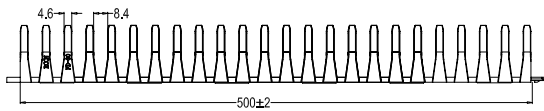

RCCN 日成FD型拨开式线槽 Flexible Wiring Duct

单位/Unit:mm

型号 Item No.				宽 x 高 High x Width W x H	电线容量 以2.0平方计算 Wire capability/2.0sq	标准长度 Standard Length
灰色Gray RAL7030	白色White RAL9016	蓝色Blue RAL5015	黑色Black RAL9005			
标准型						
FD-20G	FD-20W	FD-20E	FD-20B	15x25	5~12pcs	50CM
FD-30G	FD-30W	FD-30E	FD-30B	25x25	10~25pcs	50CM
FD-40G	-	-	-	38x35	15~35pcs	50CM
阻燃型						
FD-20GV0	FD-20WV0	FD-20EV0	FD-20BV0	15x25	5~12pcs	50CM
FD-30GV0	FD-30WV0	FD-30EV0	FD-30BV0	25x25	10~25pcs	50CM
3M承重型						
FD-20G/3M	FD-20W/3M	FD-20E/3M	FD-20B/3M	15x25	5~12pcs	50CM
FD-30G/3M	FD-30W/3M	FD-30E/3M	FD-30B/3M	25x25	10~25pcs	50CM
3M承重阻燃型						
FD-20GV0/3M	FD-20WV0/3M	FD-20EV0/3M	FD-20BV0/3M	15x25	5~12pcs	50CM
FD-30GV0/3M	FD-30WV0/3M	FD-30EV0/3M	FD-30BV0/3M	25x25	10~25pcs	50CM

单位/Unit:mm

型号 Item No.				外宽 Outside width W2	内宽 Inside width W1	高度 Height H	内高 Inside height H2	长度 Length
灰色/Gray	米黄色/Beige	白色/White	黑色/Black					
RD-20	RD-20Y	RD-20W	RD-20B	20	8	6	4	1米或2米 1M or 2M
RD-30	RD-30Y	RD-30W	RD-30B	30	11	8	6.5	
RD-40	RD-40Y	RD-40W	RD-40B	40	12	11	8	Including turning and lids 含槽底槽盖
* RD-50	* RD-50Y	* RD-50W	* RD-50B	50	20	12.5	8.8	
* RD-70	* RD-70Y	* RD-70W	* RD-70B	70	20	16.5	12.7	
* RD-80	* RD-80Y	* RD-80W	* RD-80B	80	20	16.5	12.7	
RD-90	RD-90Y	RD-90W	RD-90B	90	25	19	15	
RD-120	RD-120Y	RD-120W	RD-120B	120	30	25	21	